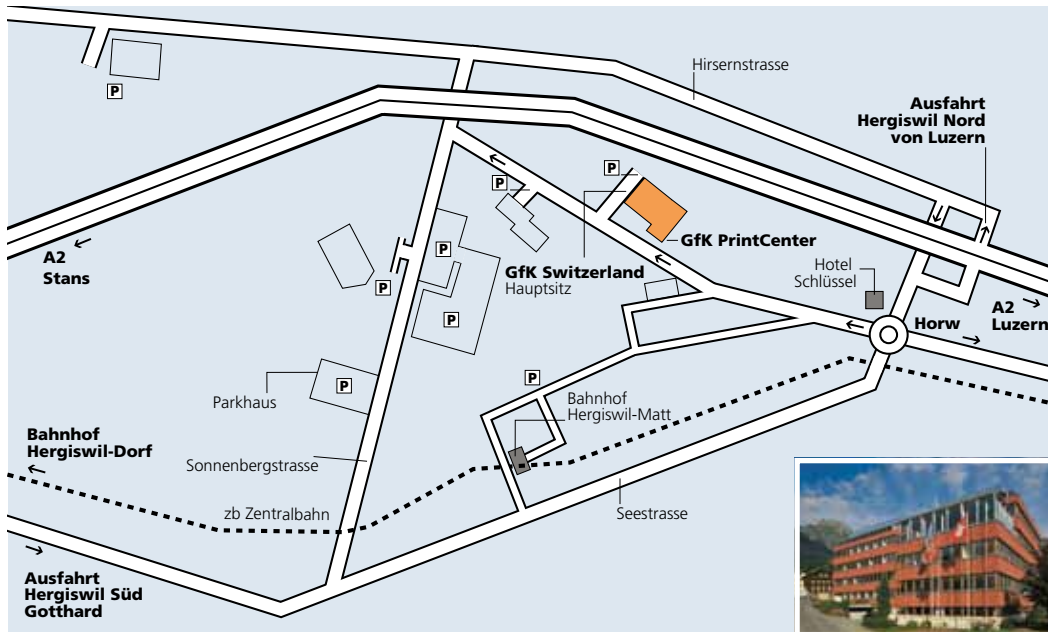

Situationsplan

Mit dem Auto aus Luzern kommend

- A2-Autobahnausfahrt Hergiswil
- links unter der Autobahn durch
- beim Kreisel erste Strasse Richtung GfK

Mit dem Auto aus Richtung Gotthard kommend

- A2-Autobahnausfahrt Hergiswil
- das Dorf durchfahren bis zum Kreisel
- beim Kreisel erste Strasse Richtung GfK

Mit den öffentlichen Verkehrsmitteln

- ab Bahnhof Luzern Regionalzüge Richtung Stans/Engelberg oder Sachseln/Brünig
- Endstation Hergiswil Matt
- bei der Unterführung durchlaufen, Treppe rechts, grade aus bis zum Schulhaus, dann rechts bis zum kleinen Bach, links einbiegen, Bach überqueren, 50 Meter geradeaus